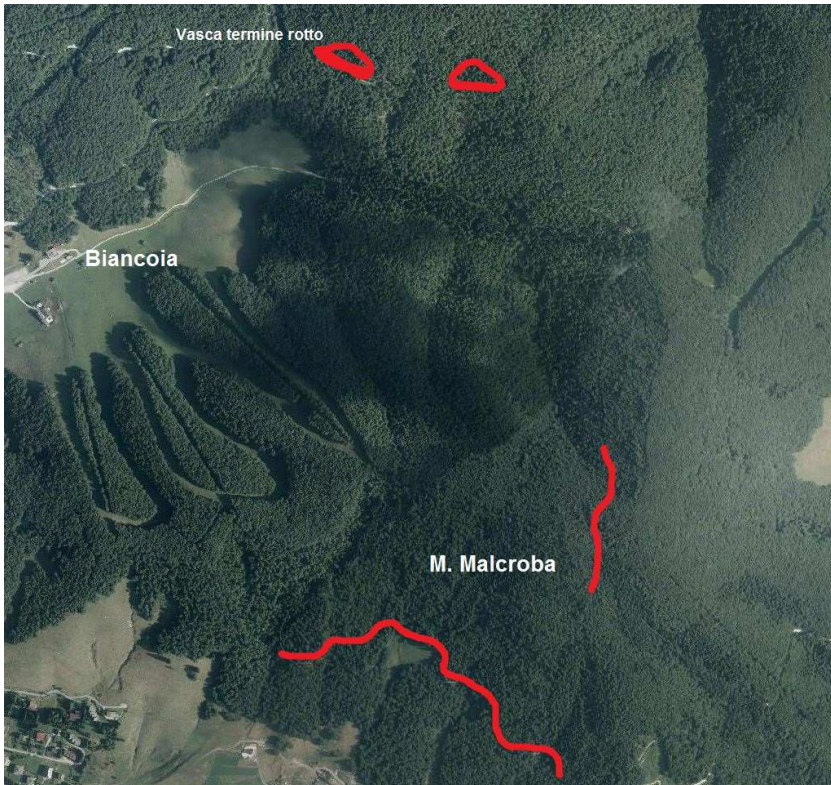

DEMANIO CIVICO DI CONCO

Lotto di legname resinoso Loc. Malcroba (Part. 17/1)

Malcroba - Part. 17/1	
Superficie in ha	6
Abete rosso	100% del lotto
Massa netta misurata	500,12 mc
Prezzo base d'asta (a corpo)	Tot. € 15.003,60
Cauzione provvisoria	€ 500,00

Lotto di legname resinoso loc. Bosco Littorio (Part. 26)

Bosco Littorio - Part. 26	
Superficie in ha	2
Abete rosso	100% del lotto
Massa netta misurata	100 mc
Prezzo base d'asta (a corpo)	Tot. € 3.000,00
Cauzione provvisoria	€ 500,00